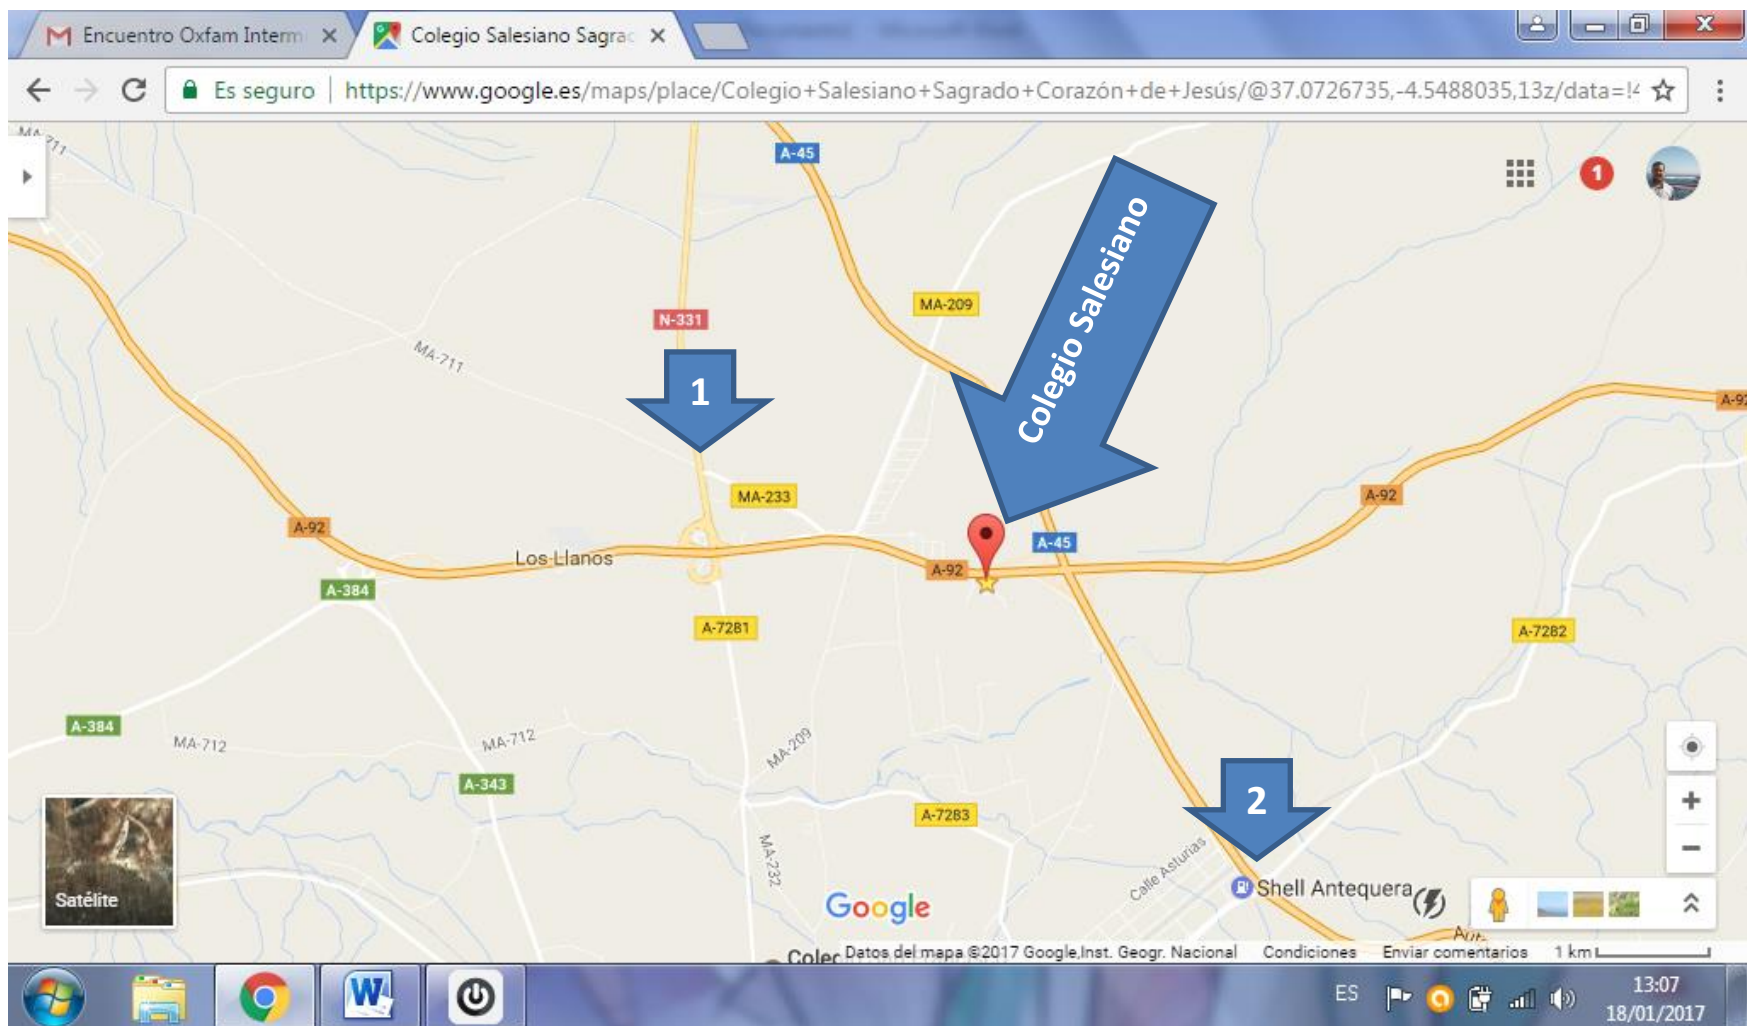

SALESIANOS ANTEQUERA- SAGRADO CORAZÓN DE JESUS

1. Por el camino 1 es en la autovía de Sevilla –Granada salir por la salida 149, ir en la dirección opuesta a Antequera y en la Salida hacia Cartaojal salir. Cuando se llega al puente que cruza la autovía cruzarlo. Girar a la izquierda y todo recto se llega al colegio.
2. Por el camino 2 es el que viene de Málaga. Salida 102, la que sale para Archidona y la gasolinera. Ir en dirección a la gasolinera, y ese mismo camino todo recto llega al colegio.